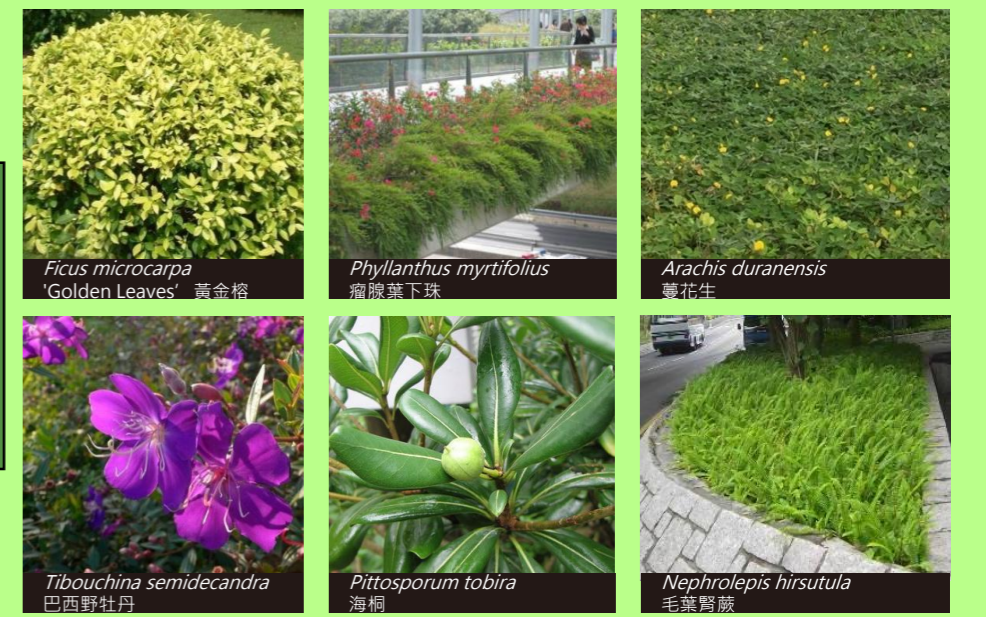

Loropetalum chinense var. *rubrum*
'Purple Majesty' 紅花檵木

Melaleuca bracteata
'Revolution Gold' 黃金串錢柳

灌木/地被
SHRUB/
GROUND COVER

Ficus microcarpa
'Golden Leaves' 黃金榕

Phyllanthus myrtifolius
瘤腺葉下珠

Arachis duranensis
蔓花生

Tibouchina semidecandra
巴西野牡丹

Pittosporum tobira
海桐

Nephrolepis hirsutula
毛葉腎蕨