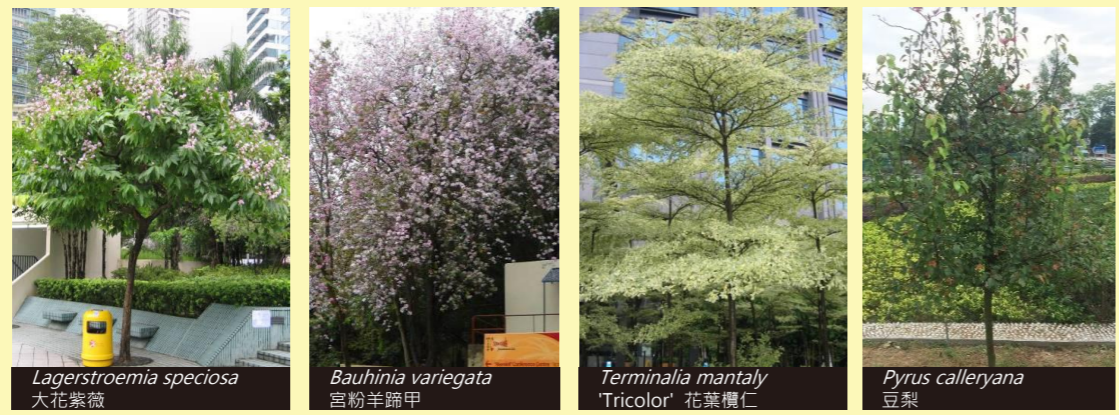

美化市容種植
AMENITY
PLANTING

Lagerstroemia speciosa
大花紫薇

Bauhinia variegata
宮粉羊蹄甲

Terminalia mantaly
'Tricolor' 花葉構仁

Pyrus calleryana
豆梨