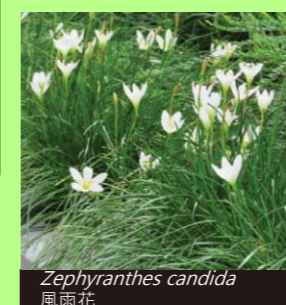

Loropetalum chinense
紅花檵木

Cordyline terminalis
翡翠朱蕉

Rhododendron pulchrum
錦繡杜鵑

美化市容種植
AMENITY
PLANTING

Taxodium distichum
落羽松

Jacaranda mimosifolia
藍花楸

Tabebuia impetiginosa
風鈴木

Phoenix roebelenii
日本葵

灌木/地被
SHRUB/
GROUND COVER

Allamanda schottii
硬枝黃蟬

Arachis pintoi
蔓花生

Camellia japonica
山茶

Zephyranthes candida
風雨花

Osmanthus fragrans
桂花

Tibouchina semidecandra
巴西野牡丹