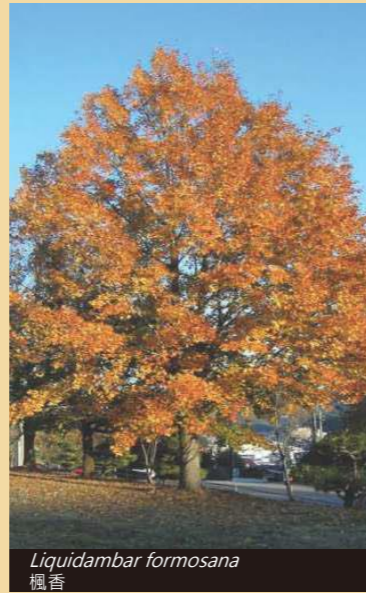

主題樹
THEME TREE

Callistemon viminalis
串錢柳

Liquidambar formosana
楓香

Terminalia mantaly
小葉欖仁

原品種種植
NATIVE SPECIES
PLANTING

Aquilaria sinensis
土沉香

Pongamia pinnata
水黃皮

Rhododendron simsii
紅杜鵑