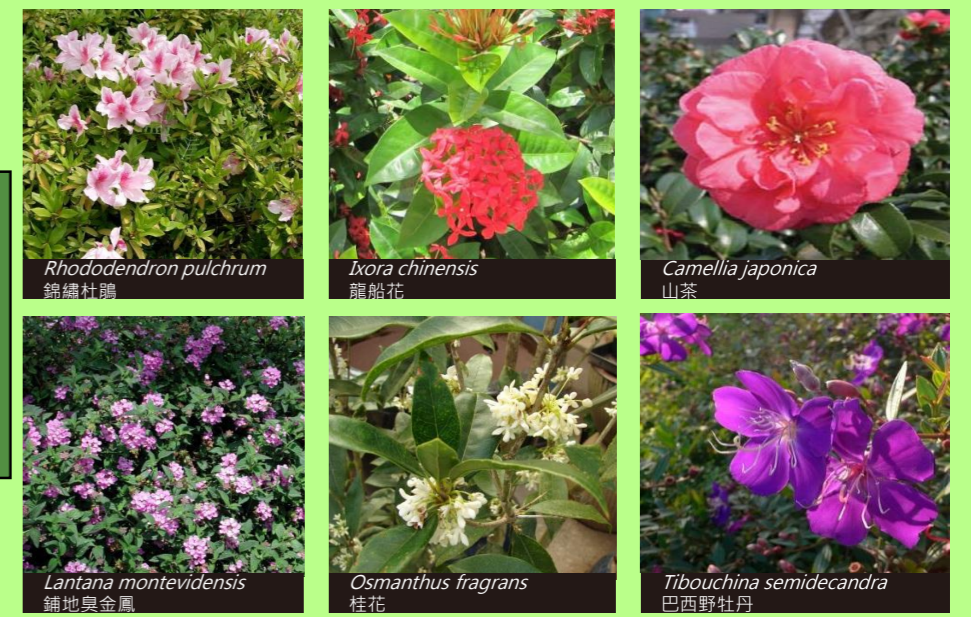

Furcraea foetida
萬年麻

Loropetalum chinense
'Purple Majesty'
紅花檵木

Podocarpus macrophyllus
羅漢松

美化市容種植
AMENITY
PLANTING

Bauhinia purpurea
紅花羊蹄甲

Chorisia speciosa
美人樹

Plumeria rubra
雞蛋花

Iabebuia chrysantha
黃花風鈴木

灌木/地被
SHRUB/
GROUND COVER

Rhododendron pulchrum
錦繡杜鵑

Ixora chinensis
龍船花

Camellia japonica
山茶

Lantana montevidensis
鋪地臭金鳳

Osmanthus fragrans
桂花

Tibouchina semidecandra
巴西野牡丹