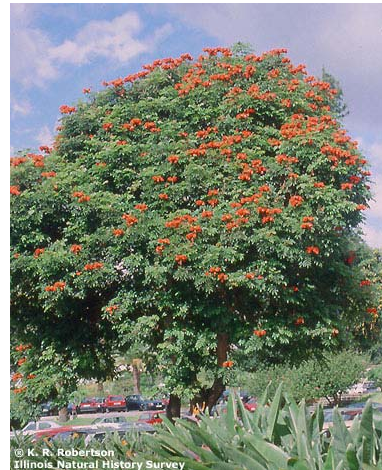

雙翼豆
Peltophorum pterocarpum

槲樹
Quercus dentata

建議採用的植物品種 **PROPOSED PLANT SPECIES**
綠色萬花筒 Green Kaleidoscope

建議的樹木 **Proposed Trees**

王棕

Roystonea regia

柳

Salix babylonica