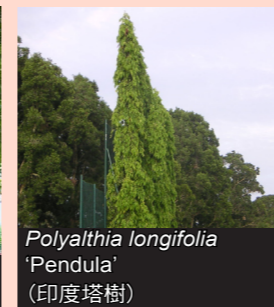

主題樹
SIGNATURE TREE

綠悠恬林
Verdant Parkland

Cinnamomum camphora
(樟)

Crateva unilocularis
(樹頭菜)

Lagerstroemia speciosa
(大花紫薇)

Magnolia grandiflora
(荷花玉蘭)

躍動紅灣
Vibrant Heart

Spathodea campanulata
(火焰木)

Archontophoenix alexandrae
(假檳榔)

Ficus benjamina
(垂葉榕)

新填海區 / 主要交通幹道區 / 工業區
MODERN RECLAMATION AREAS / MAJOR TRANSPORT CORRIDORS / INDUSTRIAL AREAS

Bauhinia variegata
(宮粉羊蹄甲)

Plumeria rubra
(紅雞蛋花)

Ficus religiosa
(菩提樹)

Polyalthia longifolia
'Pendula'
(印度塔樹)

Duranta erecta
'Golden leaves'
(龍船花)

Canna indica
(美人蕉)

Codiaeum variegatum
(灑金榕)

Ficus microcarpa
'Golden leaves'
(黃金榕)

舊區 / 傳統市區
HISTORIC / TRADITIONAL URBAN AREAS

Cassia fistula
(豬腸豆)